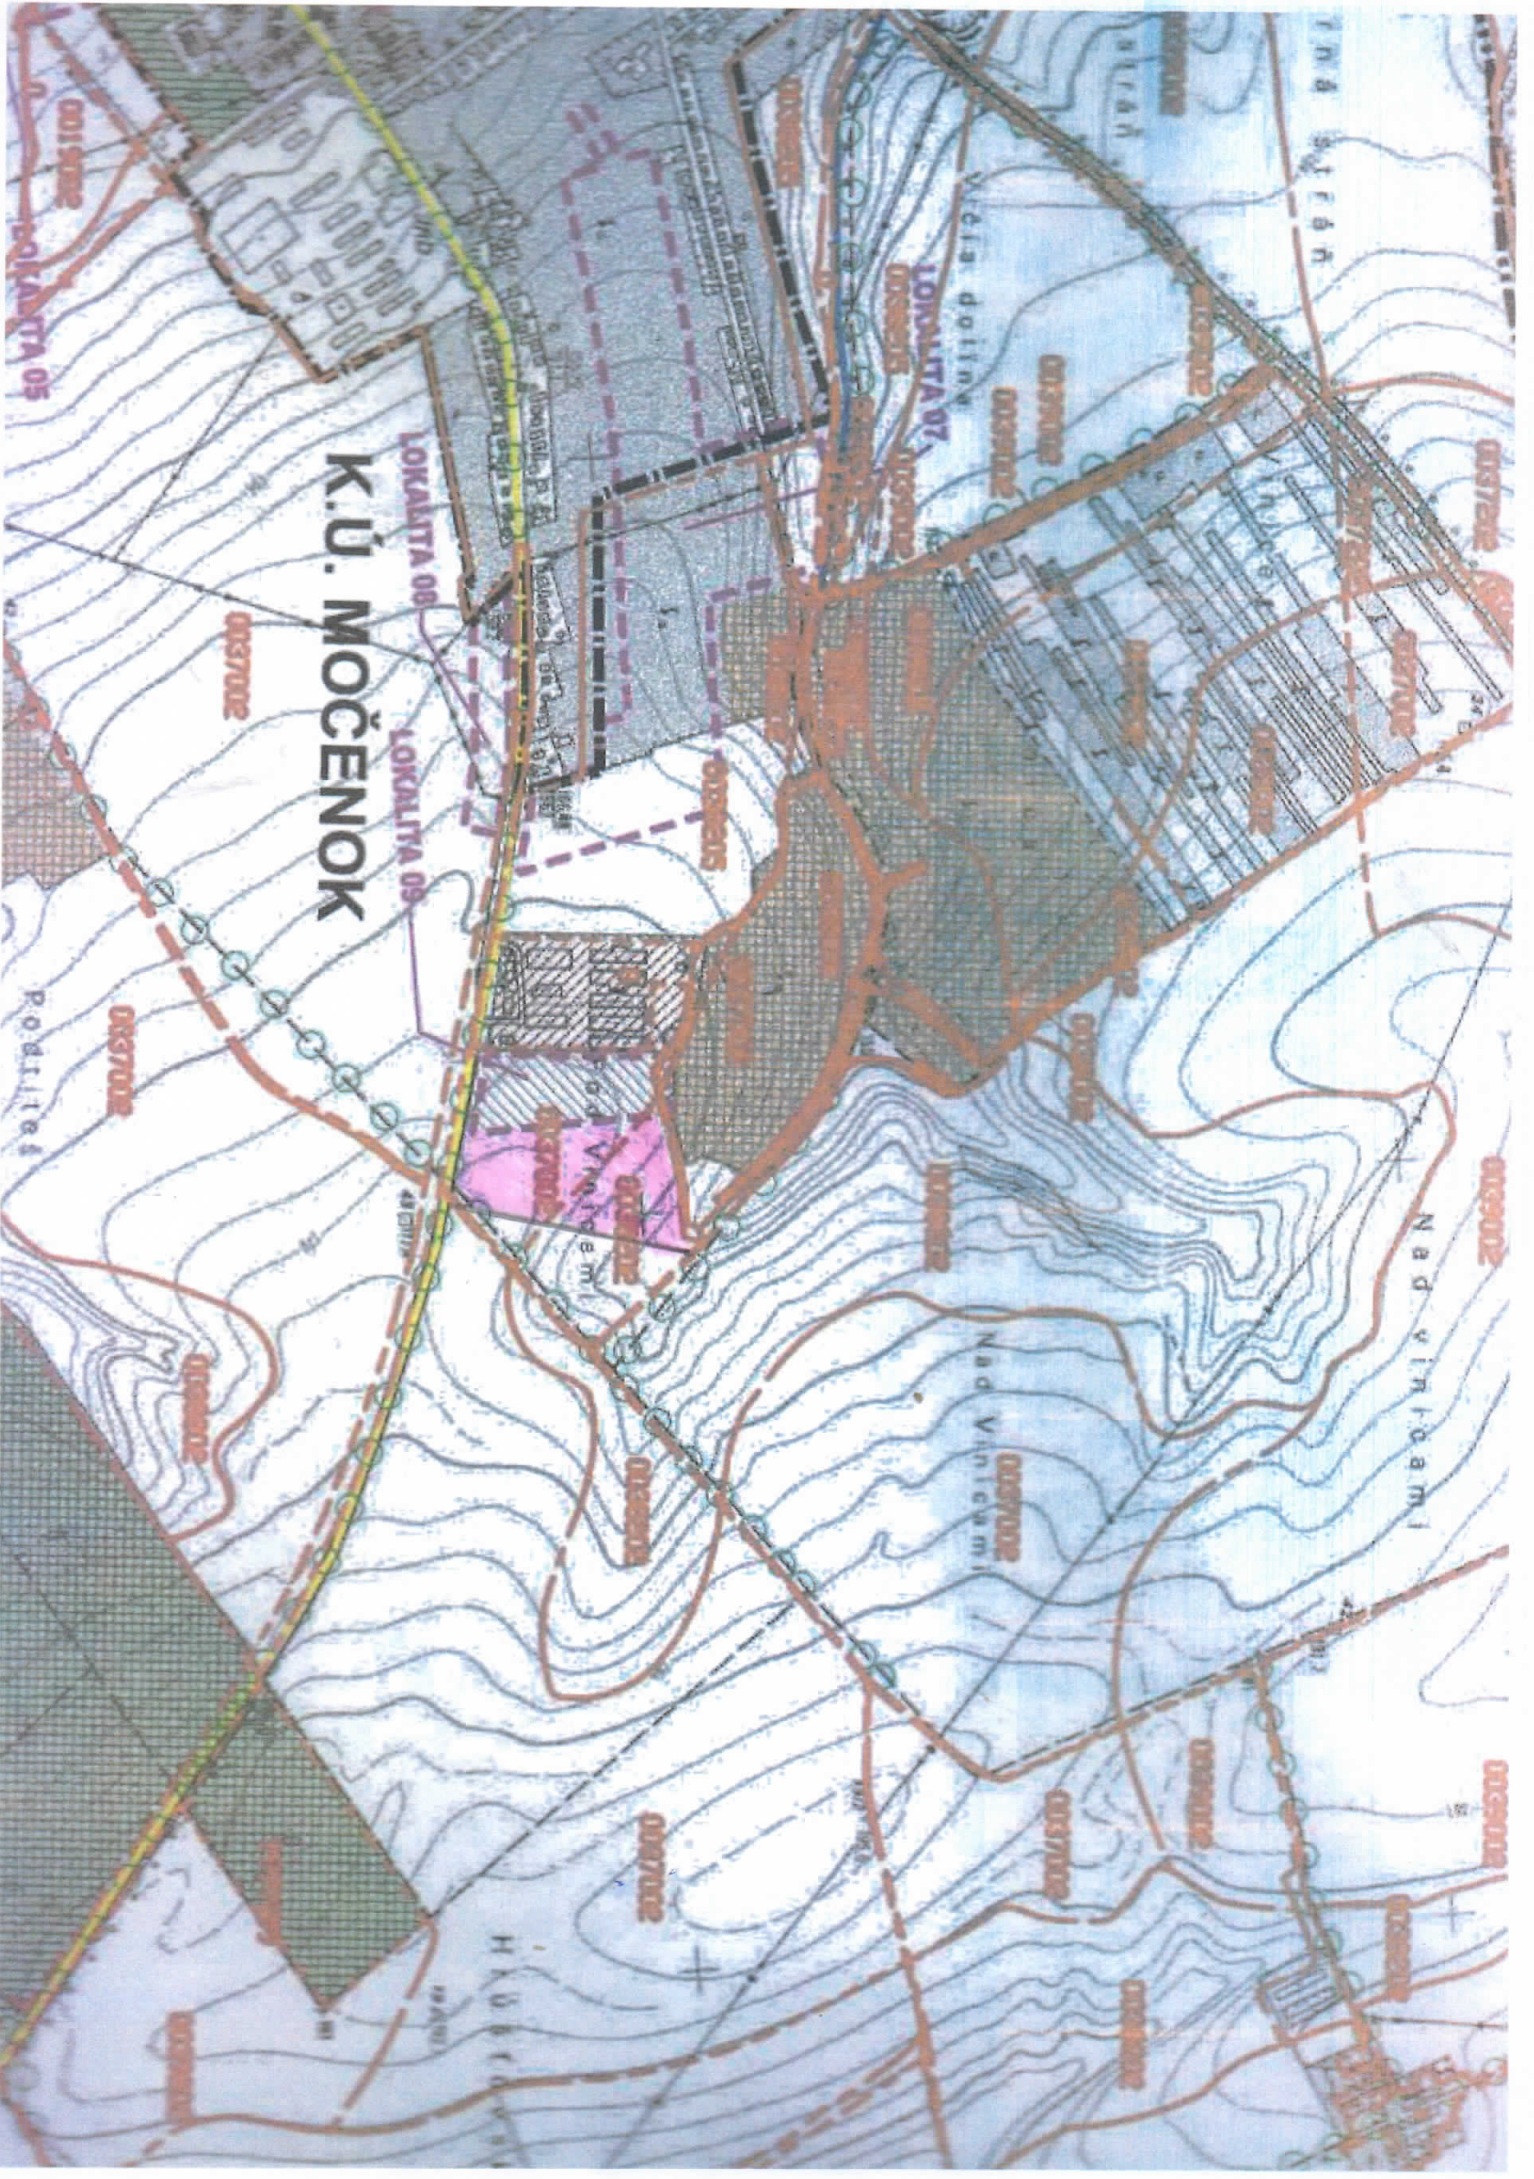

K.Ū. MOČENOK

LOKALITA 08

LOKALITA 09

LOKALITA 07

LOKALITA 05

Podlitez

Vila

Nad Vinicami

Nad Vinicami

Meis dolina

0037002

0037002

0038002

0038002

0037002

0037002

0038002

0039002

0039002

0039002

0040002

0040002